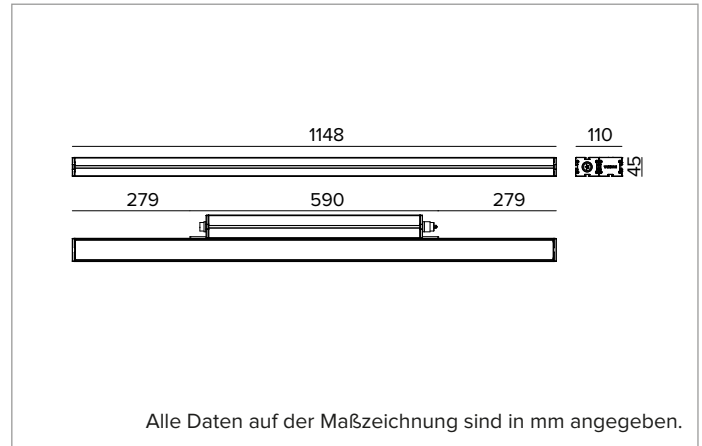

E0554FFL830ELBA | JEDI NOVA 55 Strahler Side Box

Linearer ausrichtbarer LED-Einbaustrahler

		3000K	H(m)	D(m)	E _{max} (lx)
		Ra80		27°	
		Fixture Power	70W	1	0.47
		Source Flux	9096lm	2	0.95
		Fixture Flux	4437lm	3	1.42
		Efficacy	63lm/W	4	1.89
TS2147	I _{max} =1789cd/klm	I _{max}	16274cd	5	2.37

Abstrahlwinkel: FL 30°

Optische Effizienz: 49%

Leuchten-Lichtstrom: 4437lm

Lichtausbeute: 63lm/W

Fotobiologische Sicherheit: Risikogruppe 1 (RG 1 = geringes Risiko)

MECHANISCHE MERKMALE

Gehäuse aus eloxiertem extrudiertem Aluminium 15µ. Flache Abdeckung aus 5mm dickem extra klarem Glas. Gehäuse, dessen Ausrichtung gegenüber der Installationsfläche durch zusätzliche Halterungen variiert werden kann.